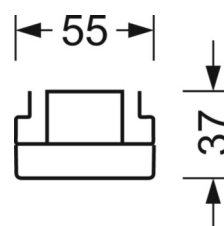

Оптика

Оснастка	LED, цветопередача/оттенок света CRI ≥ 80 / 4000K
Допуск для координаты цветности (MacAdam)	3SDCM
Номинальный световой поток	6850lm
Срок службы LED	50000h L80/B10 (Tq 35°C), 70000h L80/B50 (Tq 35°C), 100000h L80/B50 (Tq 30°C)
светоотдача светильников	192lm/W
Угол излучения	80° (C0) / 75° (C90)
UGR поп./вдоль	18.5 / 19.1

DEEP-LINK

<https://www.regiolux.de/ru/article/19530026020>

Ссылка	LED 7000lm 840
ηLB	100 %
Φ ↓/↑	98 % / 2 %
UGR поп./вдоль	18.5 / 19.1

Механика

цвет корпуса	белый стандартный для электротехники RAL 9016
размеры (LxWxH/DxH)	2299mm x 55mm x 37mm
вес (нетто)	2.2kg
Вид монтажа	сборка трековых систем, световая структура

размеры

L	2299 mm	Длина
В	55 mm	Ширина
н	37 mm	Высота