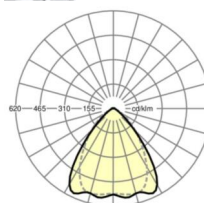

Оптика

Оснастка	LED, цветопередача/оттенок света CRI ≥ 80 / 4000K
Допуск для координаты цветности (MacAdam)	3SDCM
Номинальный световой поток	6850lm
Срок службы LED	50000h L80/B10 (Tq 35°C), 70000h L80/B50 (Tq 35°C), 100000h L80/B50 (Tq 30°C)
светоотдача светильников	192lm/W
Угол излучения	80° (C0) / 75° (C90)
UGR поп./вдоль	18.5 / 19.1

DEEP-LINK

<https://www.regiolux.de/ru/article/19530026020>

Ссылка	LED 7000lm 840
ηLB	100 %
Φ ↓/↑	98 % / 2 %
UGR поп./вдоль	18.5 / 19.1

Механика

цвет корпуса	белый стандартный для электротехники RAL 9016
размеры (LxWxH/DxH)	2299mm x 55mm x 37mm
вес (нетто)	2.2kg
Вид монтажа	сборка трековых систем, световая структура

размеры

L	2299 mm	Длина
В	55 mm	Ширина
н	37 mm	Высота